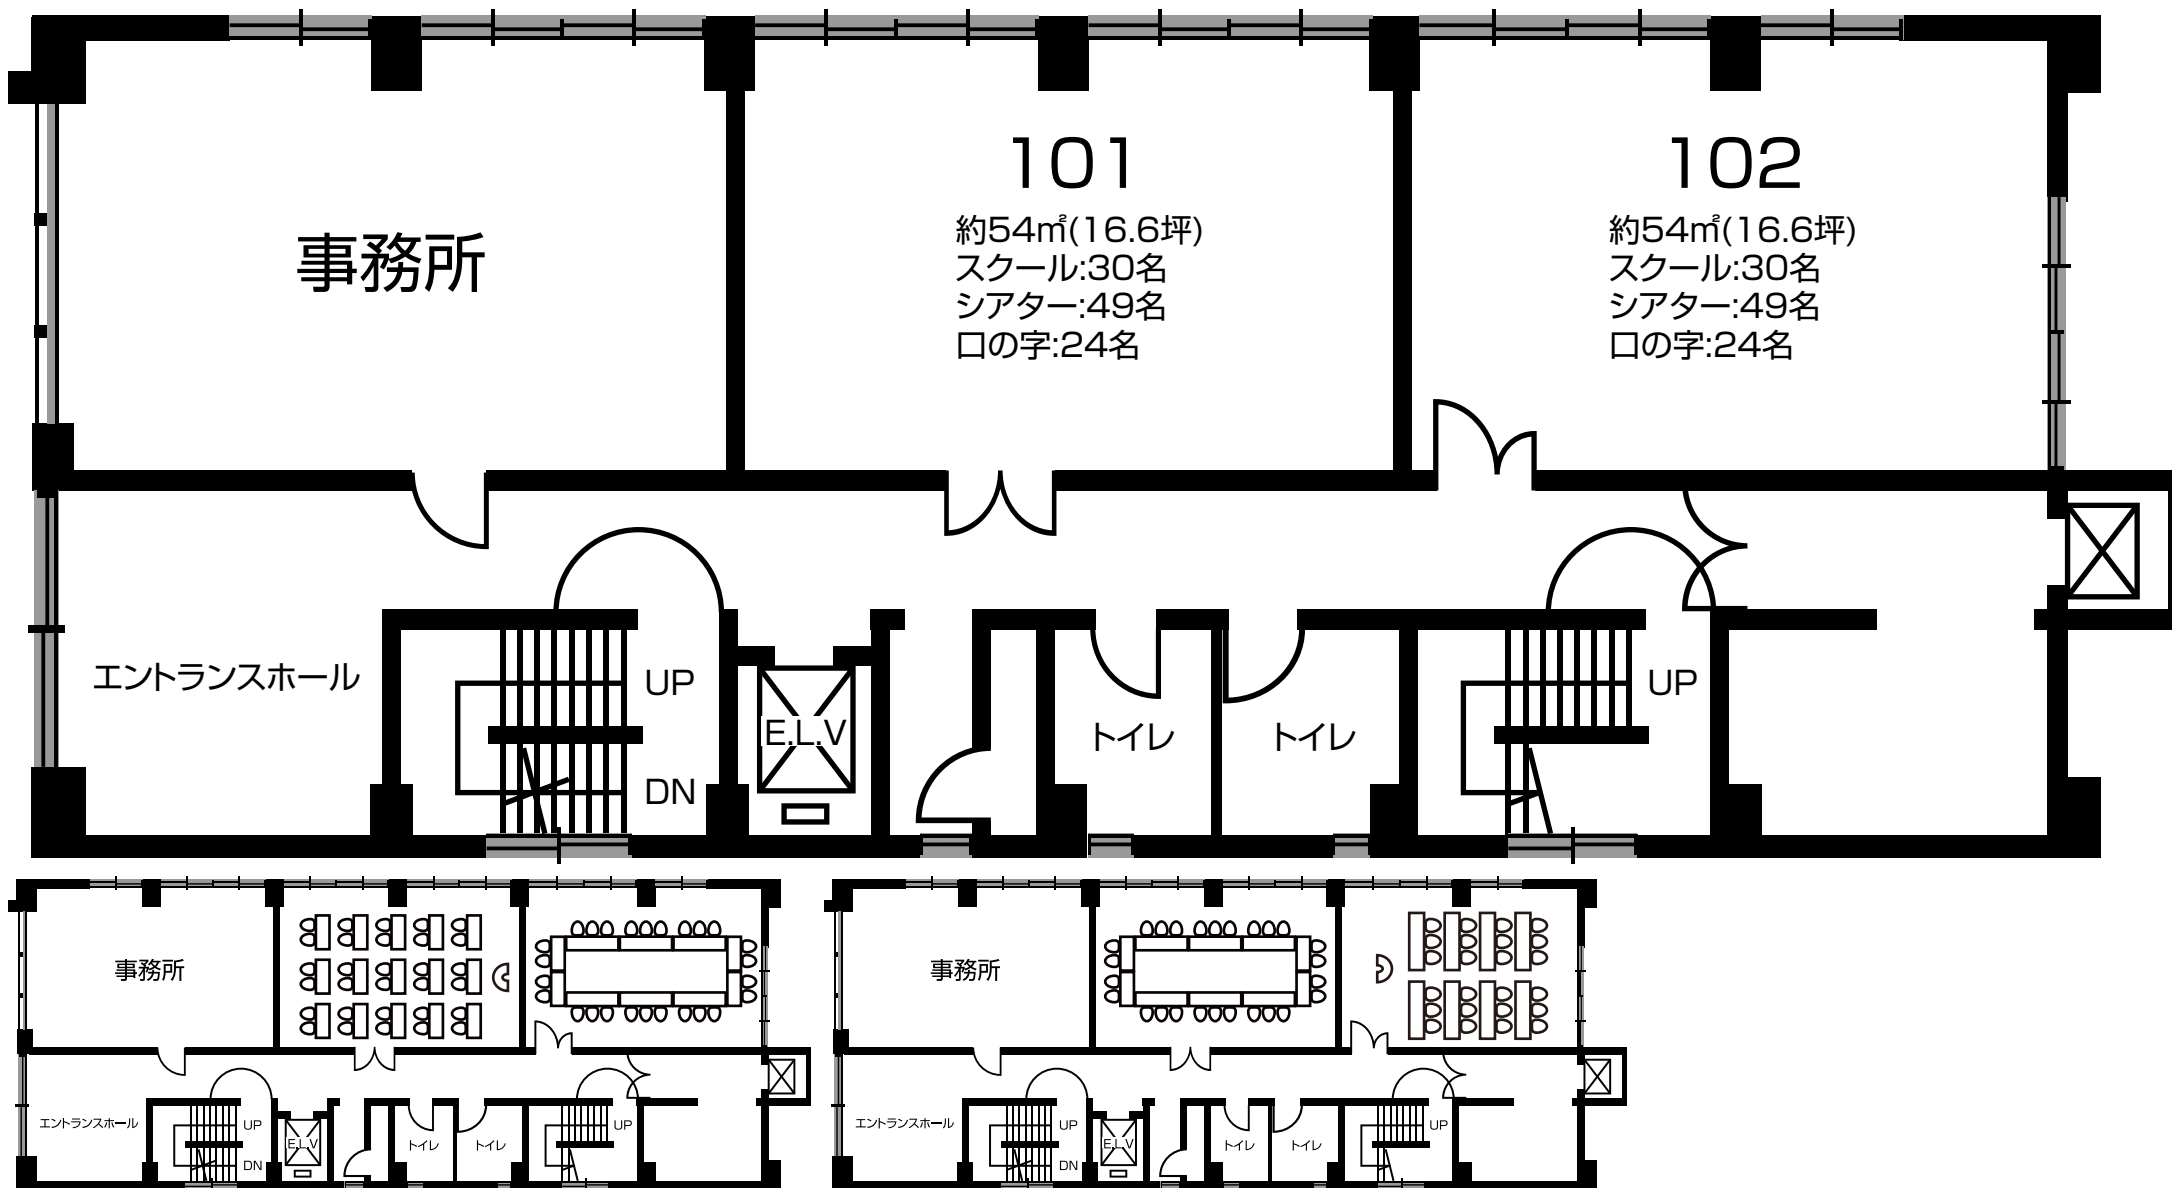

1F 101 102会議室

事務所

101

約54㎡(16.6坪)
スクール:30名
シアター:49名
口の字:24名

102

約54㎡(16.6坪)
スクール:30名
シアター:49名
口の字:24名

エントランスホール

UP
DN

E.L.V.

トイレ

トイレ

UP

事務所

事務所

エントランスホール

エントランスホール